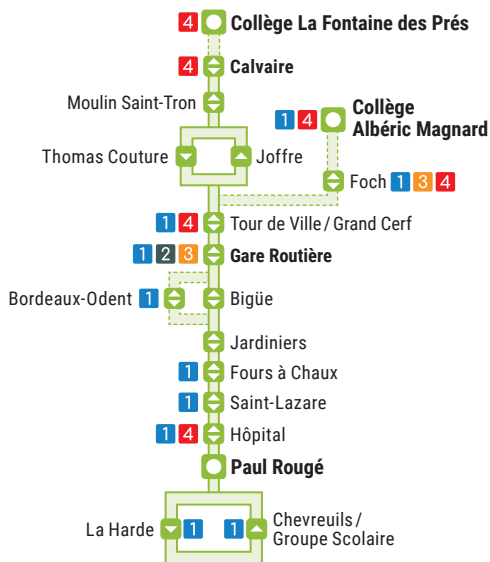

Circule uniquement le mercredi
 Ne circule pas le mercredi

Arrêts desservis uniquement à certains horaires

Paul Rougé ► Calvaire

Paul Rougé	9:43	14:20	16:35
La Harde	9:44	14:21	16:36
Chevreuils / Groupe Scolaire	9:45	14:22	16:37
Paul Rougé	9:46	14:23	16:38
Hôpital	9:47	14:24	16:39
Saint-Lazare	9:48	14:25	16:40
Fours à Chaux	9:49	14:26	16:41
Jardiniers	9:50	14:27	16:42
Bigüe	9:52	14:29	16:44
Gare Routière	9:55	14:32	16:46
Tour de Ville / Grand Cerf	9:56	14:33	16:47
Joffre	9:57	14:34	16:49
Moulin Saint-Tron	10:00	14:37	16:52
Calvaire	10:02	14:39	16:54

Uniquement les lundi, mercredi et jeudi
 Uniquement les mardi et vendredi

25

Calvaire ► Paul Rougé

Calvaire	8:07	10:02	10:57	13:57
Moulin Saint-Tron	8:10	10:05	11:00	14:00
Thomas Couture	8:11	10:06	11:01	14:01
Tour de Ville / Grand Cerf	8:12	10:07	11:02	14:02
Gare Routière	8:14	10:09	11:04	14:04
Bigüe	8:16	10:11	11:06	14:06
Jardiniers	8:17	10:12	11:07	14:07
Fours à Chaux	8:18	10:13	11:08	14:08
Saint-Lazare	8:19	10:14	11:09	14:09
Hôpital	8:20	10:15	11:10	14:10
Paul Rougé	8:21	10:16	11:11	14:11
La Harde	8:22	10:17	11:12	14:12
Chevreuils / Groupe Scolaire	8:23	10:18	11:13	14:13
Paul Rougé	8:24	10:19	11:14	14:14

Arrêts desservis uniquement à certains horaires

Paul Rougé ► Calvaire

Paul Rougé	8:30	9:43	11:35	14:20
La Harde	8:31	9:44	11:36	14:21
Chevreuils / Groupe Scolaire	8:32	9:45	11:37	14:22
Paul Rougé	8:33	9:46	11:38	14:23
Hôpital	8:34	9:47	11:39	14:24
Saint-Lazare	8:35	9:48	11:40	14:25
Fours à Chaux	8:36	9:49	11:41	14:26
Jardiniers	8:37	9:50	11:42	14:27
Bigüe	8:39	9:54	11:45	14:29
Gare Routière	8:41	9:55	11:47	14:32
Tour de Ville / Grand Cerf	8:43	9:56	11:48	14:33
Joffre	8:44	9:57	11:49	14:34
Moulin Saint-Tron	8:47	10:00	11:52	14:37
Calvaire	8:49	10:02	11:54	14:39