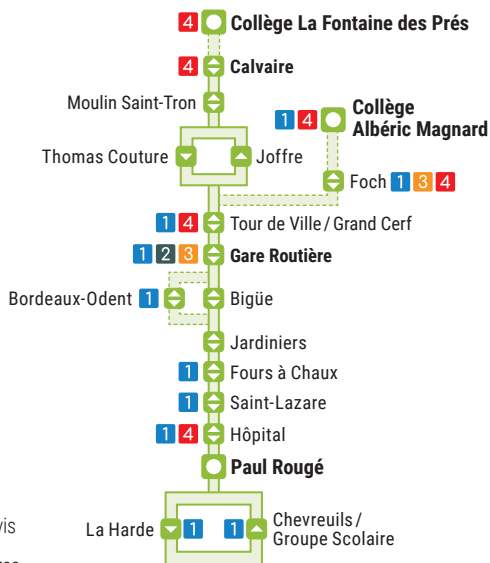

24

Ligne 5

Le **SAMEDI** période scolaire
et du **LUNDI** au **SAMEDI** petites vacances scolaires

Calvaire ► Paul Rougé

Calvaire	10:02	13:57	16:07
Moulin Saint-Tron	10:05	14:00	16:10
Thomas Couture	10:06	14:01	16:11
Tour de Ville / Grand Cerf	10:07	14:02	16:12
Gare Routière	10:09	14:04	16:14
Bigüe	10:11	14:06	16:16
Jardiniers	10:12	14:07	16:17
Fours à Chaux	10:13	14:08	16:18
Saint-Lazare	10:14	14:09	16:19
Hôpital	10:15	14:10	16:20
Paul Rougé	10:16	14:11	16:21
La Harde	10:17	14:12	16:22
Chevreuils / Groupe Scolaire	10:18	14:13	16:23
Paul Rougé	10:19	14:14	16:24

Circule uniquement le mercredi
 Ne circule pas le mercredi

Arrêts desservis uniquement à certains horaires

Paul Rougé ► Calvaire

Paul Rougé	9:43	14:20	16:35
La Harde	9:44	14:21	16:36
Chevreuils / Groupe Scolaire	9:45	14:22	16:37
Paul Rougé	9:46	14:23	16:38
Hôpital	9:47	14:24	16:39
Saint-Lazare	9:48	14:25	16:40
Fours à Chaux	9:49	14:26	16:41
Jardiniers	9:50	14:27	16:42
Bigüe	9:52	14:29	16:44
Gare Routière	9:55	14:32	16:46
Tour de Ville / Grand Cerf	9:56	14:33	16:47
Joffre	9:57	14:34	16:49
Moulin Saint-Tron	10:00	14:37	16:52
Calvaire	10:02	14:39	16:54